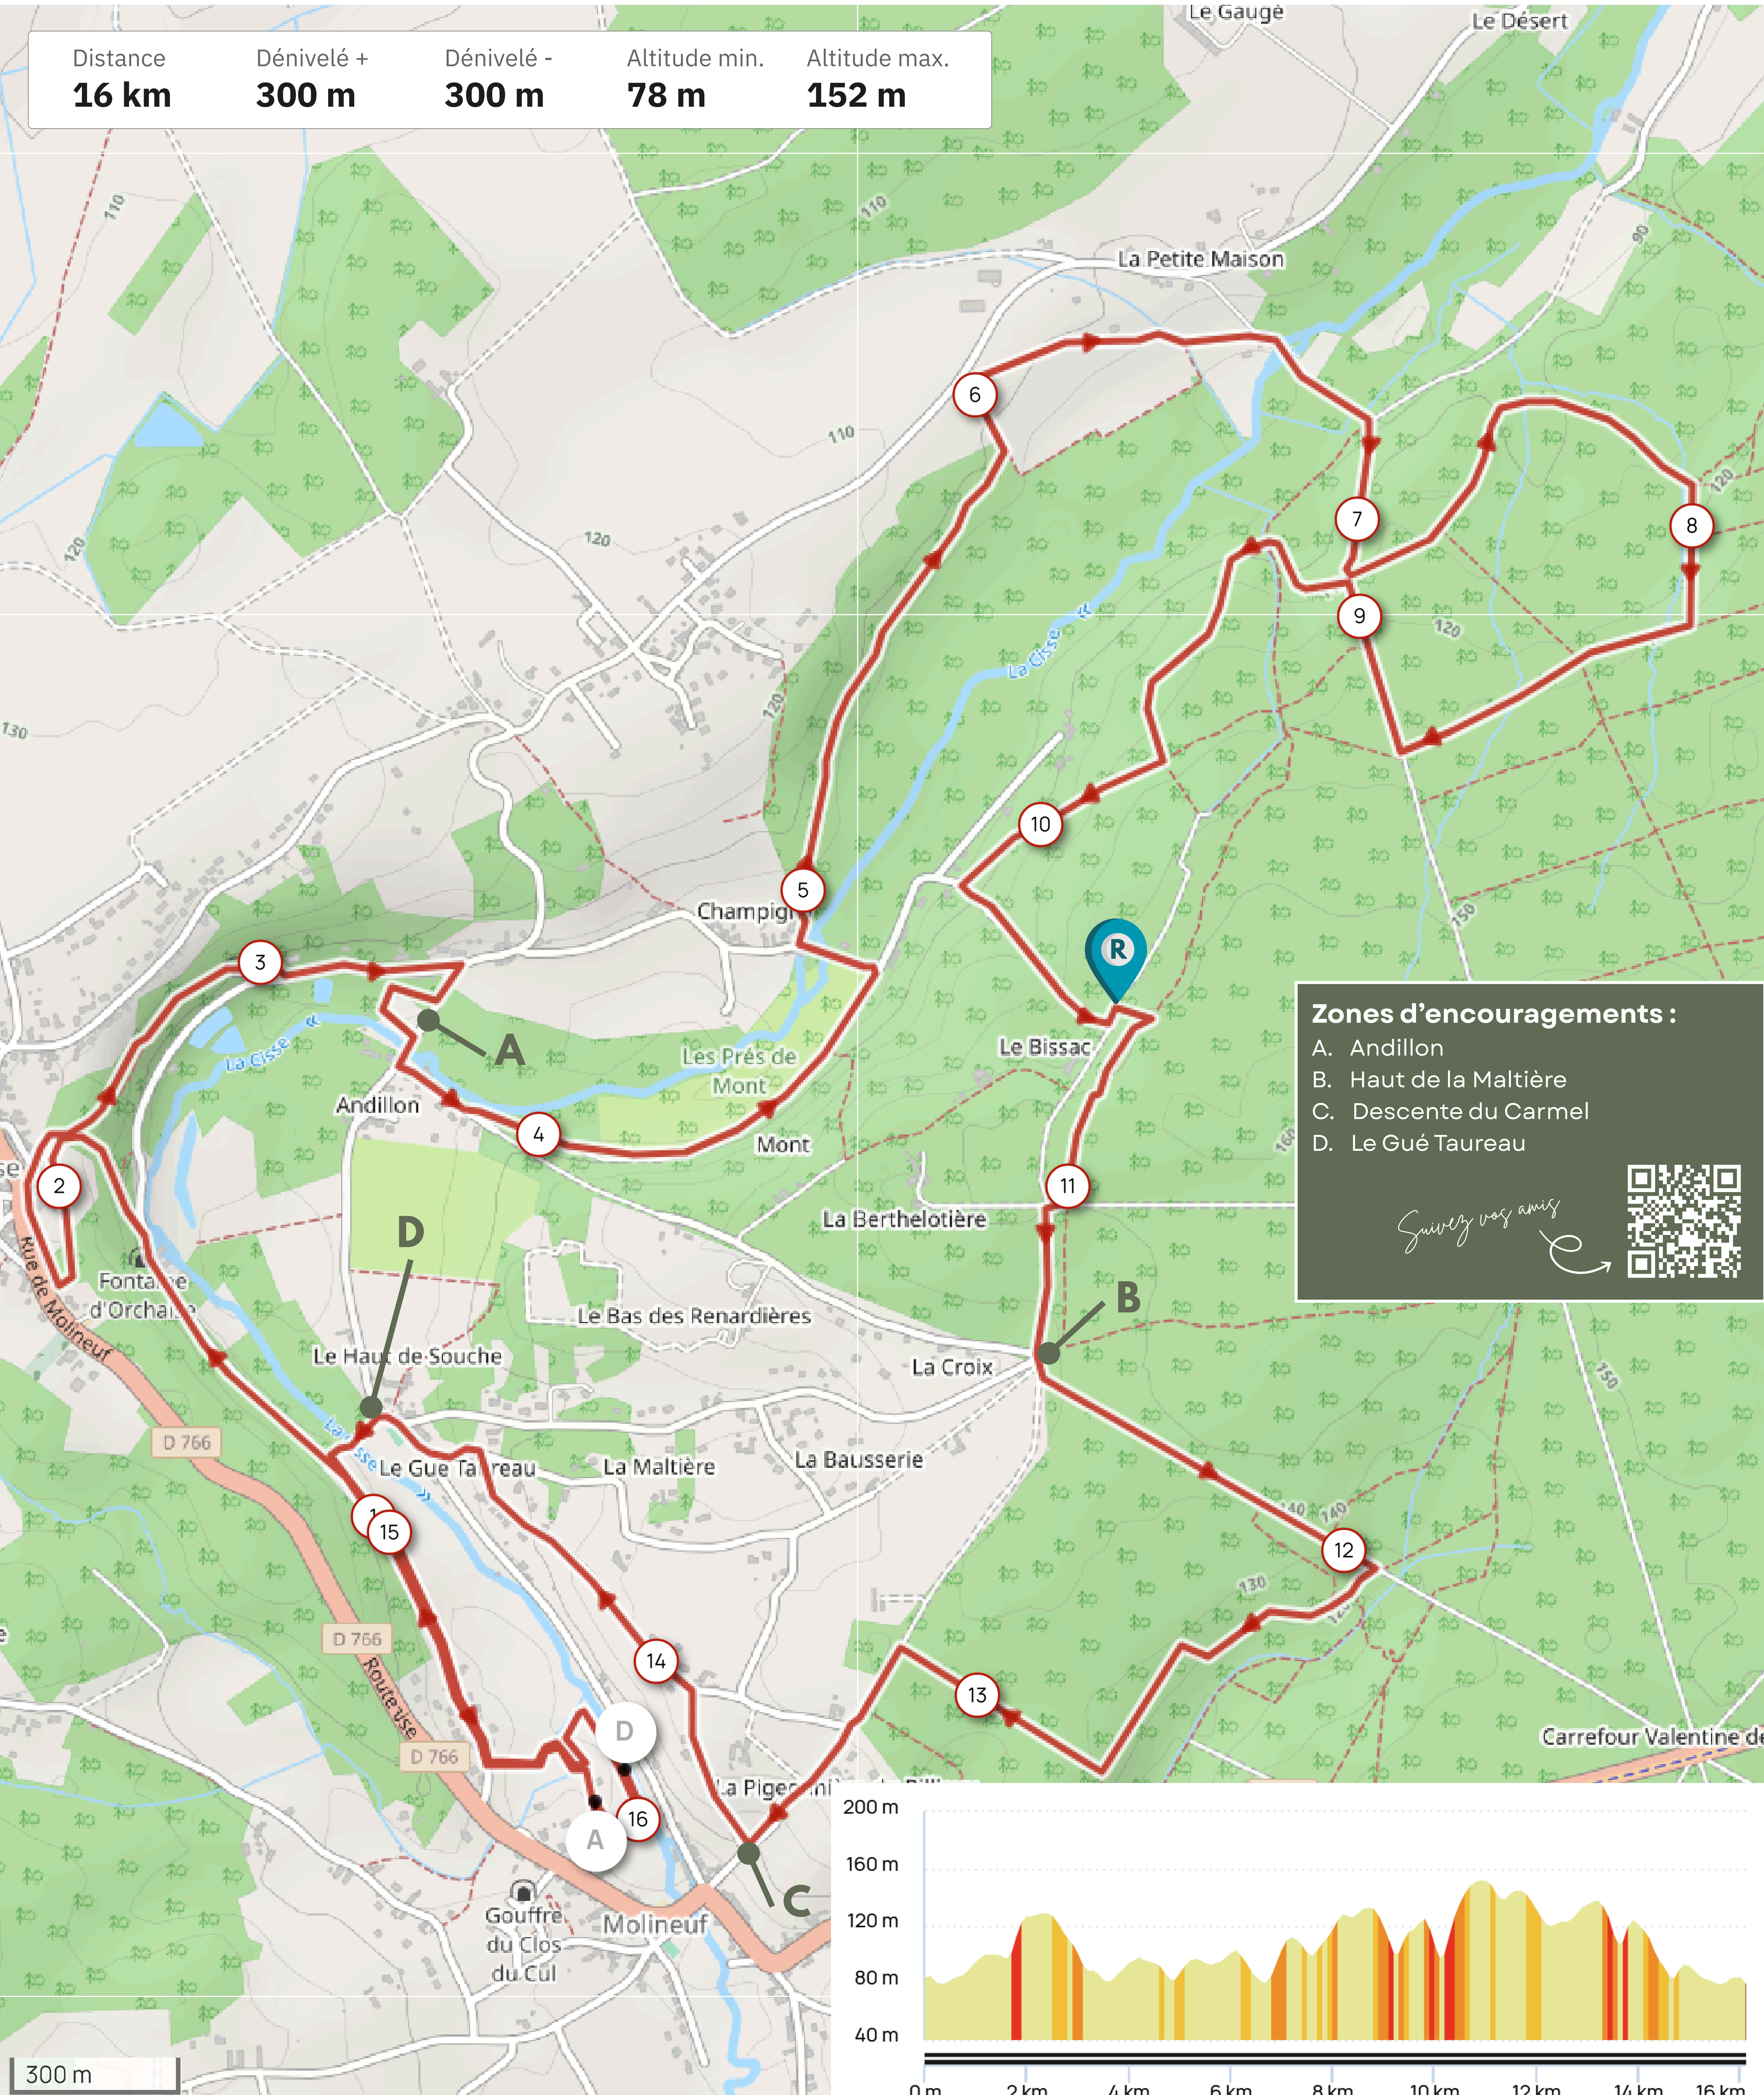

16 km

Distance	Dénivelé +	Dénivelé -	Altitude min.	Altitude max.
16 km	300 m	300 m	78 m	152 m

Zones d'encouragements :

- A. Andillon
- B. Haut de la Maltière
- C. Descente du Carmel
- D. Le Gué Taureau

Suivez vos amis